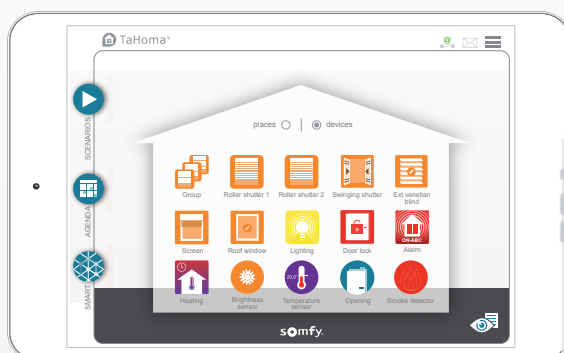

Řešení pro řízení

domácnosti odkudkoliv